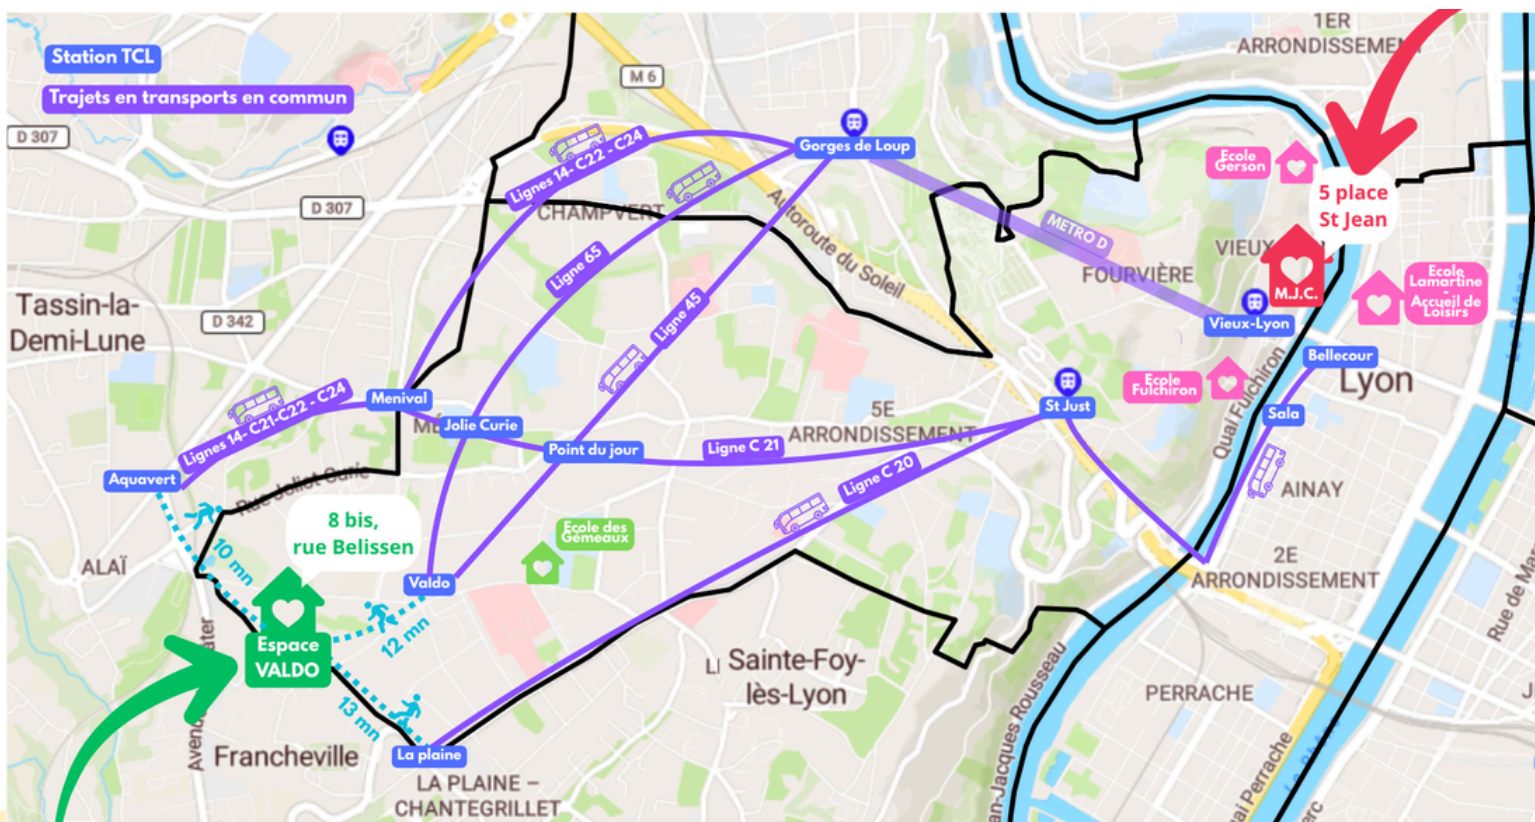

Les inscriptions se font également sur le site de GoAsso mjcduvieuxlyon.goasso.org sous l'appellation : accueil de loisirs Valdo

Le site

“l'Espace Pierre Valdo” est un accueil de loisirs implanté dans un parc classé de 12000 m2. Son bâtiment de 1200m2 est habilité à recevoir du public dès 3 ans.