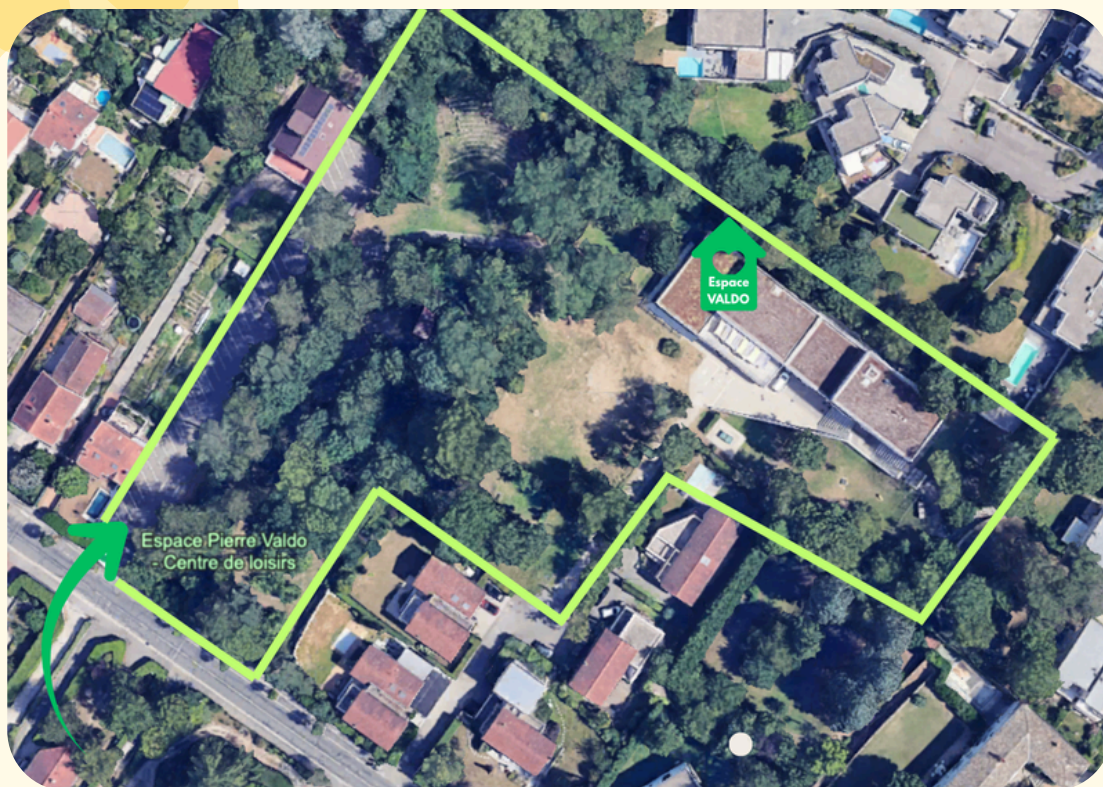

Les inscriptions se font également sur le site de GoAsso mjcduvieuxlyon.goasso.org sous l'appellation : accueil de loisirs Valdo

Le site

“l'Espace Pierre Valdo” est un accueil de loisirs implanté dans un parc classé de 12000 m2. Son bâtiment de 1200m2 est habilité à recevoir du public dès 3 ans.